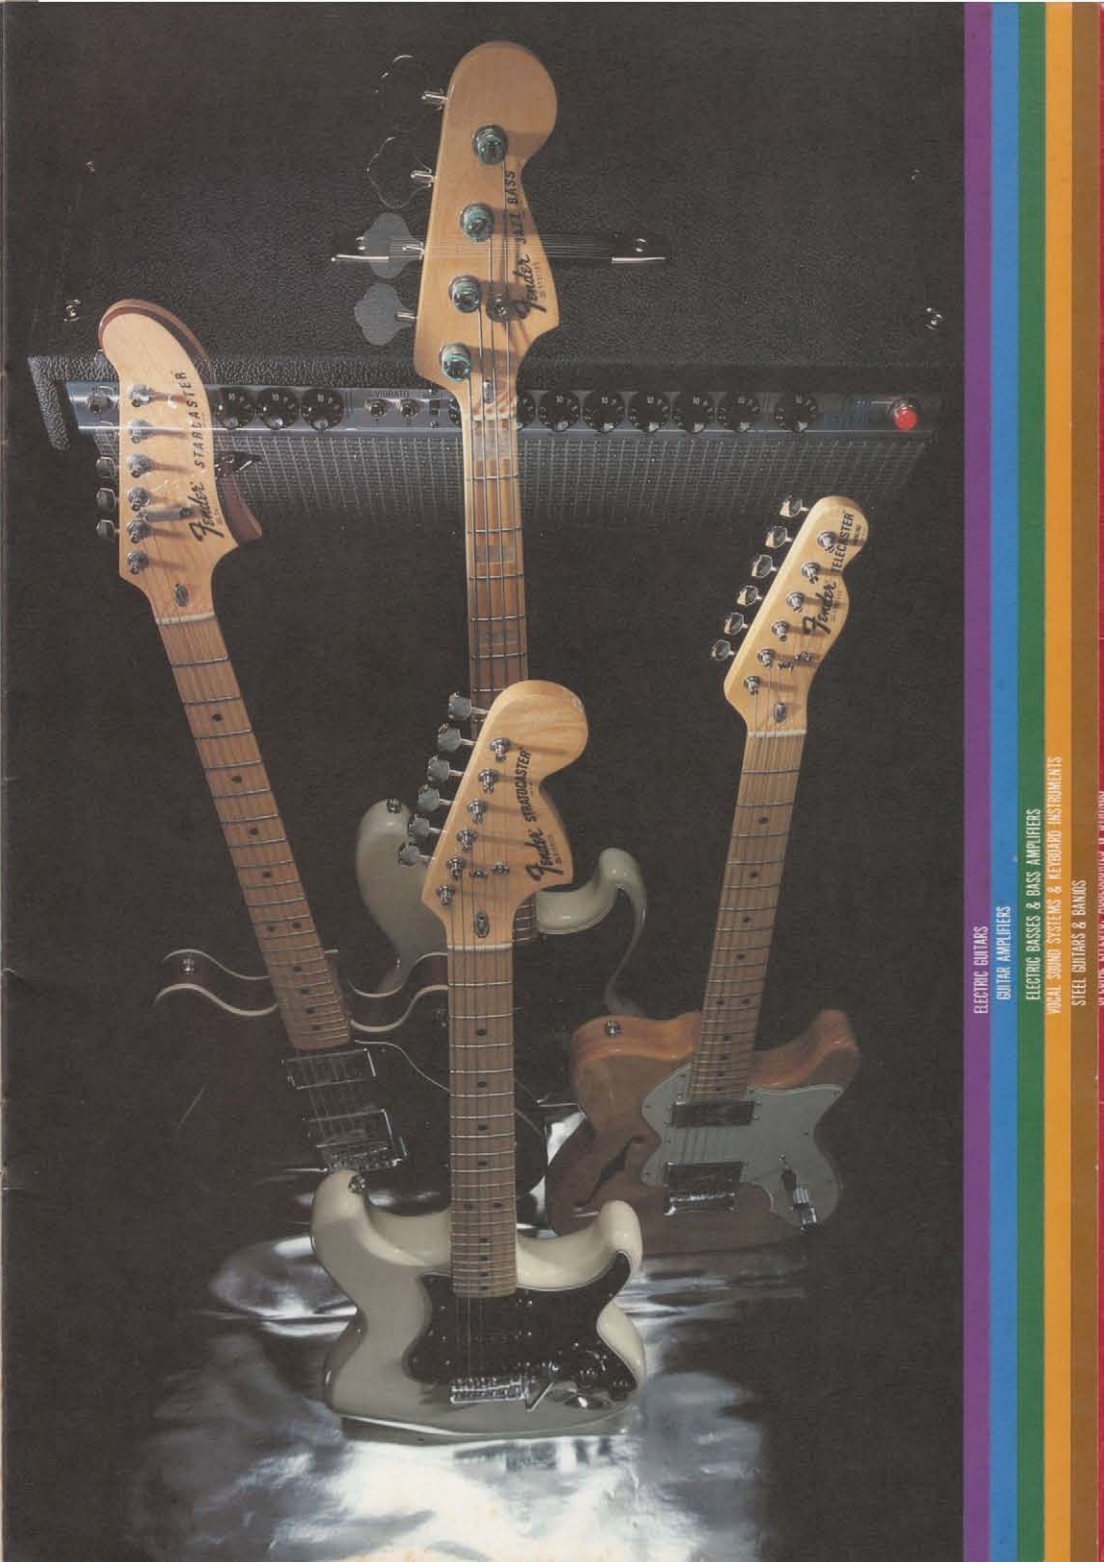

テレキャスターからスターキャスターそして……

今から約30年前、
フェンダーが世界で初めてソリッド・ボディの
エレキ・ギターを創った時から、
音楽の世界に革命が起きました。
現在でも、
フェンダーのプロジェクト・チームは、
一貫したポリシーで
音に対するあくなき追求を続けています。
工場では楽器を愛するクラフトマン達が
厳しい眼をもって製品のチェックを行なっています。
だから、
フェンダーはプレイヤーの
夢をかなえる楽器であり続けるのです。

ELECTRIC GUITARS

GUITAR AMPLIFIERS

ELECTRIC BASSES & BASS AMPLIFIERS

VOCAL SOUND SYSTEMS & KEYBOARD INSTRUMENTS

STEEL GUITARS & BANJOS